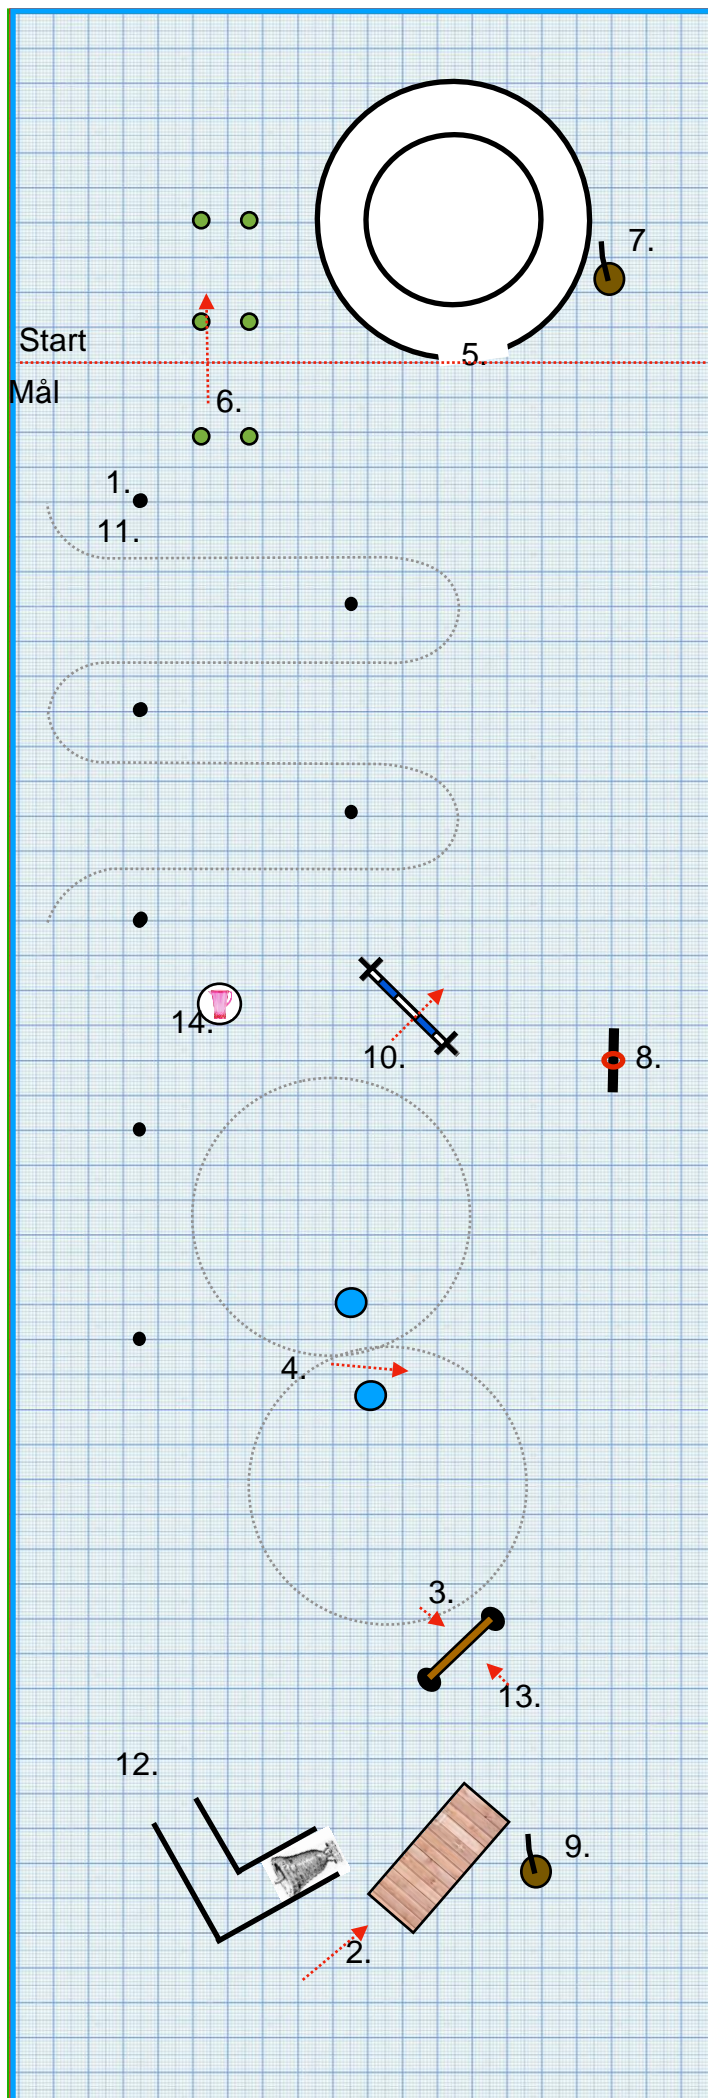

Tävlingsplats ÖRKS

Klass Msv Svår

Datum 20190606

Banbyggare Mia Säwe

Teknik Msv och Svår

1. Enkelslalom
2. Bro
3. Grind
4. Två tunnor framåt
5. Fålla båda varv, valfritt varv först
6. Ryggning i mönster
7. Ta lans
8. Fånga ring
9. Lämna lans
10. Lydnadshinder
11. Parallellslalom
12. Klocka i korridor
13. Grind
14. Bord

Speed Msv klass

1. Enkelslalom
2. Bro
3. Grind
4. Två tunnor
5. Fålla valfritt varv
6. Ryggning i mönster
7. Ta lans
8. Fånga ring
9. Lämna lans
10. Lydnadshinder
11. Parallellslalom
12. Klocka i korridor
13. Grind
14. Bord

Speed Svår klass

1. Enkelslalom
2. Bro
3. Grind
4. Två tunnor
5. Fålla valfritt varv
6. Ryggning i mönster
7. Ta lans
8. Fånga ring
9. Lämna lans
10. Lydnadshinder
11. Parallellslalom
12. Klocka i korridor
13. Grind
14. Bord