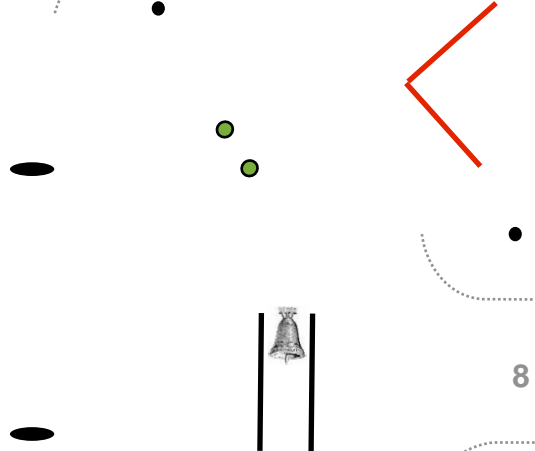

Tävlingsplats ÖRKS

Klass Msv Svår

Datum 20190606

Banbyggare Mia Säwe

Teknik Msv och Svår

1. Enkelslalom
2. Bro
3. Grind
4. Två tunnor framåt
5. Fålla båda varv, valfritt varv först
6. Ryggning i mönster
7. Ta lans
8. Fånga ring
9. Lämna lans
10. Lydnadshinder
11. Parallellslalom
12. Klocka i korridor
13. Grind
14. Bord

8 m mellan

6 m mellan

8 m

8 m mellan 5 st

6 m mellan 5 st

8 m mellan 7 st

6 m mellan 7 st

8 m