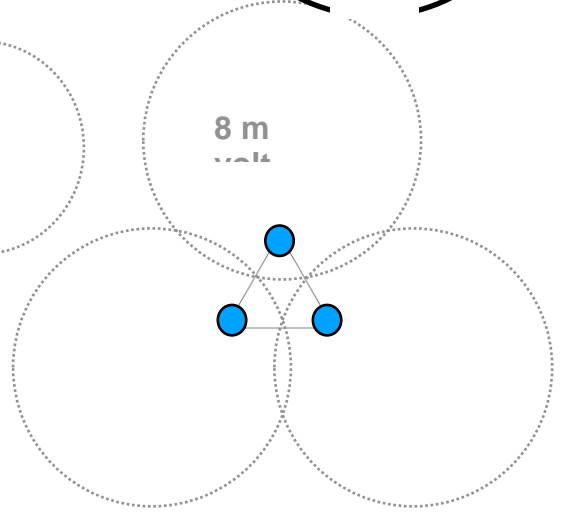

Tävlingsplats ÖRKS

Klass Msv Svår

Datum 20190606

Banbyggare Mia Säwe

Teknik Msv och Svår

1. Enkelslalom
2. Bro
3. Grind
4. Två tunnor framåt
5. Fålla båda varv, valfritt varv först
6. Ryggning i mönster
7. Ta lans
8. Fånga ring
9. Lämna lans
10. Lydnadshinder
11. Parallellslalom
12. Klocka i korridor
13. Grind
14. Bord

8 m mellan

6 m mellan

8 m

8 m mellan 5 st

6 m mellan 5 st

8 m mellan 7 st

6 m mellan 7 st

8 m