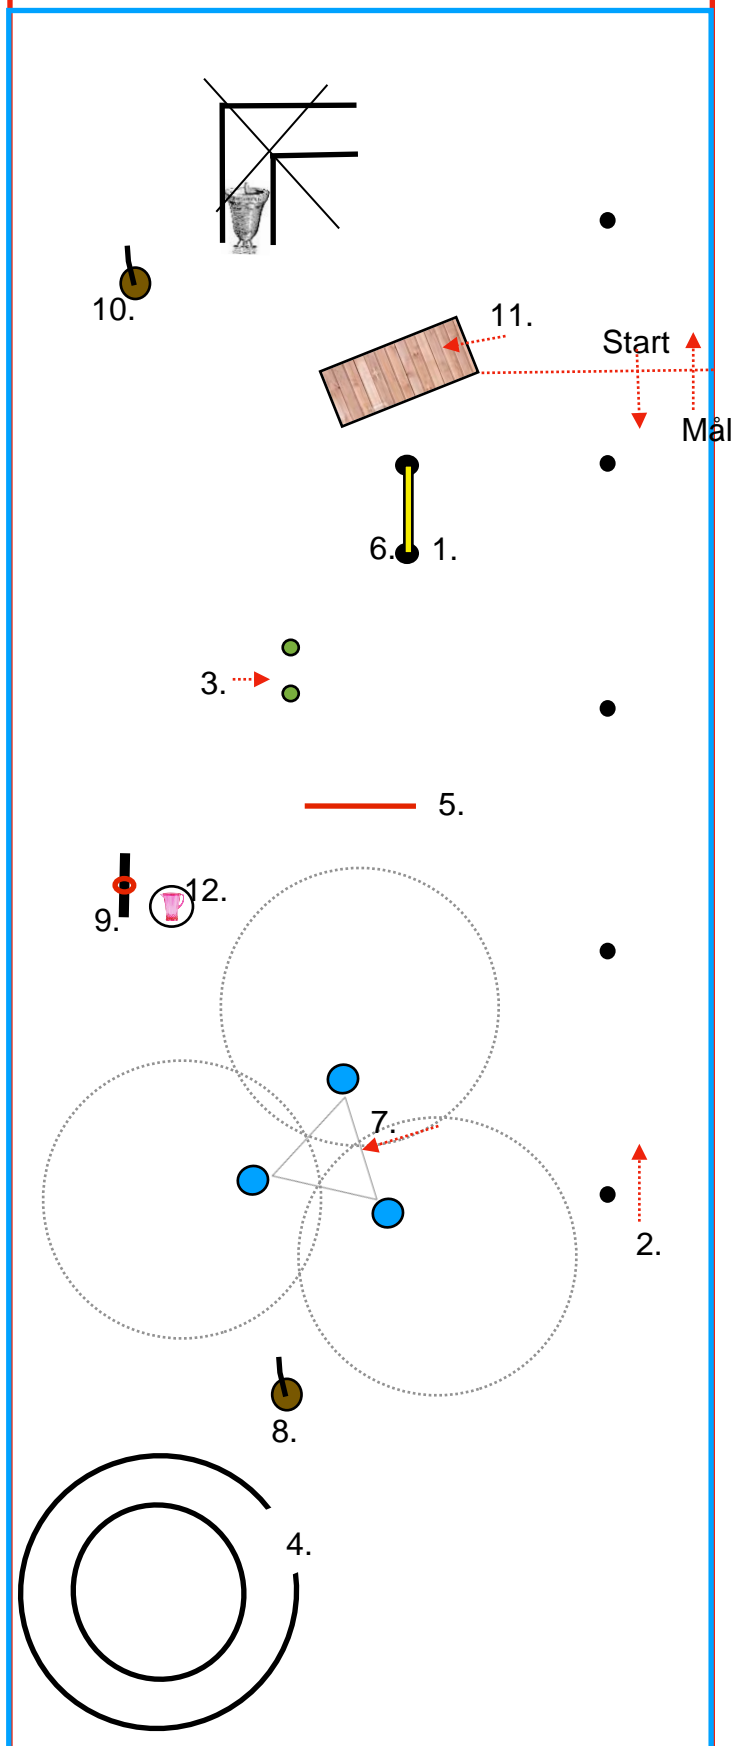

LC

1. Grind
2. Enkelslalom
3. Flytta mugg
4. Fålla ett valfritt varv i skritt
5. ~~INGÅR EJ~~
6. ~~INGÅR EJ~~
7. Tre tunnor , Höger först
8. Lans ur tunna
9. Ring
10. Lans i tunna
11. Träbro
12. ~~INGÅR EJ~~

LB

1. Grind
2. Enkelslalom, skritt båge 2 och 4
3. Flytta mugg
4. Fålla ett valfritt varv
5. ~~INGÅR EJ~~
6. ~~INGÅR EJ~~
7. Tre tunnor , Höger först, med avsaktning 1-3 skrittstehg
8. Lans ur tunna
9. Ring
10. Lans i tunna
11. Träbro
12. Bord

LA

1. Grind
2. Enkelslalom, bibehållen vänster galopp
3. Flytta mugg
4. Fålla ett valfritt varv, trav
5. Sidwärts med bom, undan vänster skänkel
6. Grind
7. Tre tunnor , med andra volten i skritt
8. Lans ur tunna
9. Ring
10. Lans i tunna
11. Träbro
12. Bord

SPEED alla Lätt klass 1-3, 7-11

1. Grind
2. Enkelslalom
3. Flytta mugg
4. ~~INGÅR EJ~~
5. ~~INGÅR EJ~~
6. ~~INGÅR EJ~~
7. Tre tunnor
8. Lans ur tunna
9. Ring
10. Lans i tunna
11. Träbro
12. ~~INGÅR EJ~~

Ölmstad RKS 20240427