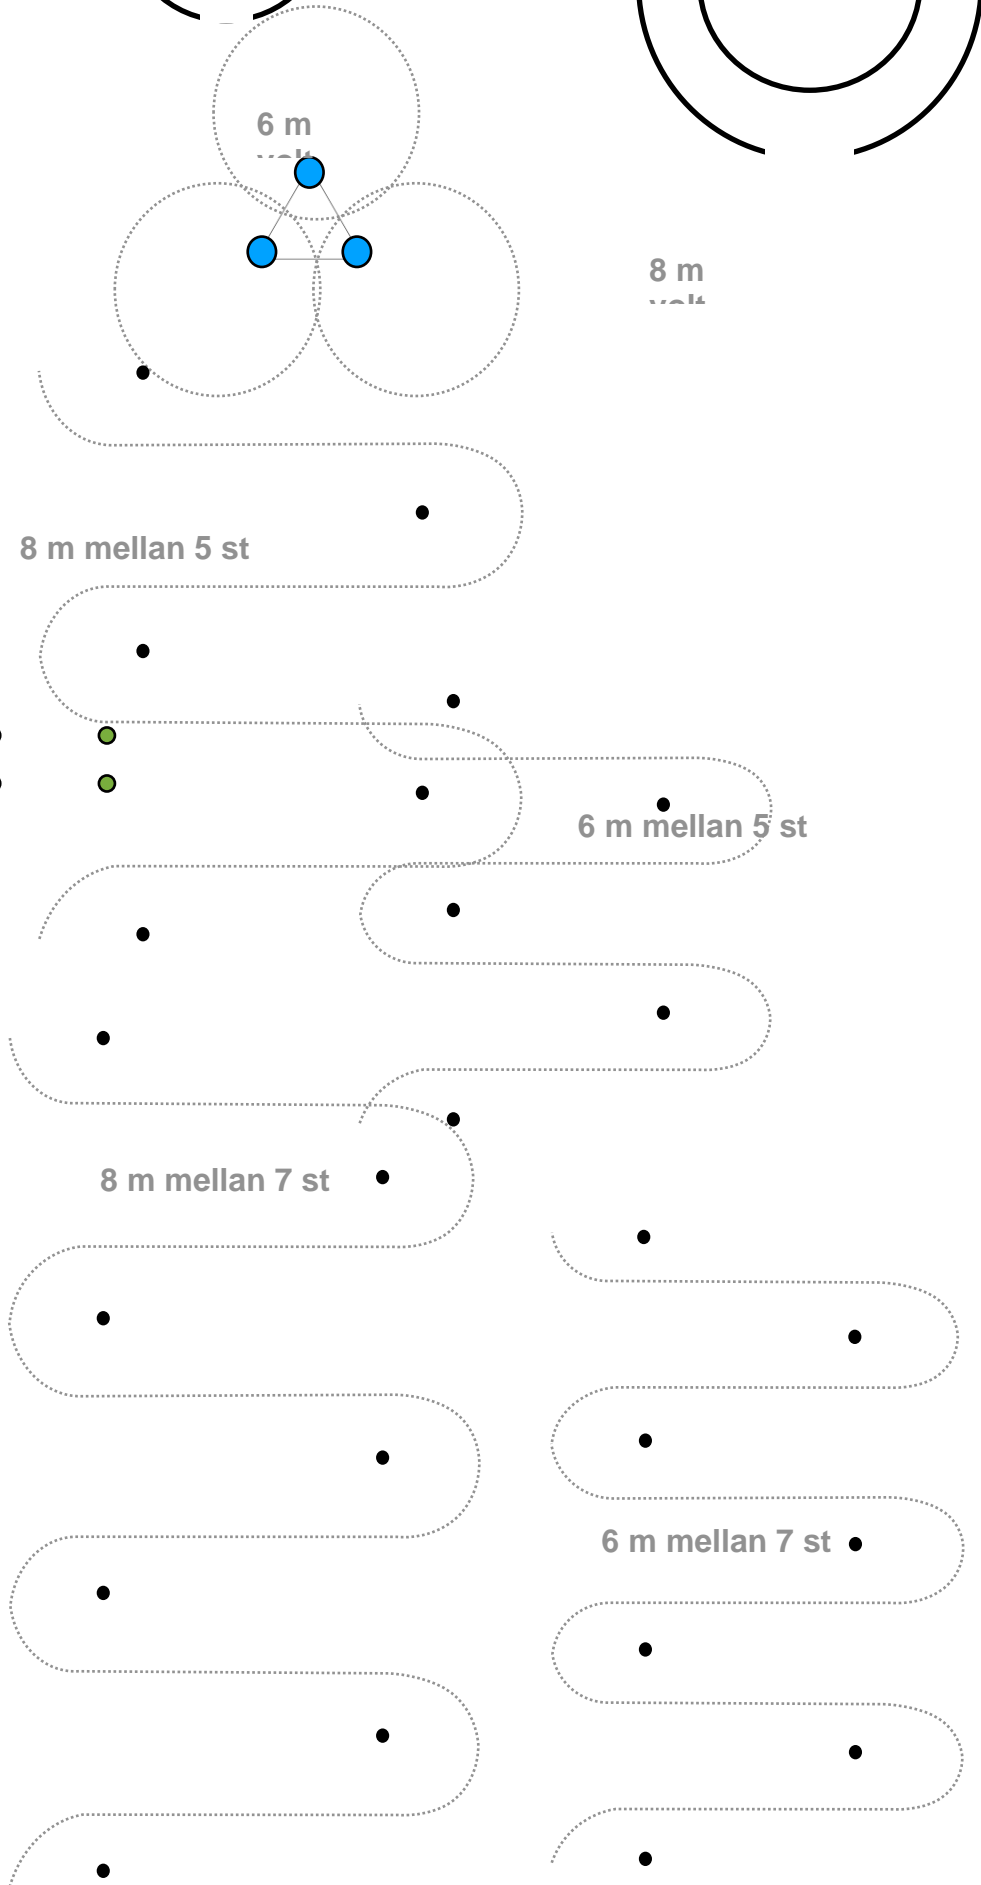

LB

1. Grind
2. Enkelslalom, skritt båge 2 och 4
3. Flytta mugg
4. Fålla ett valfritt varv
5. ~~INGÅR EJ~~
6. ~~INGÅR EJ~~
7. Tre tunnor , Höger först, med avsaktning 1-3 skrittstehg
8. Lans ur tunna
9. Ring
10. Lans i tunna
11. Träbro
12. Bord

LA

1. Grind
2. Enkelslalom, bibehållen vänster galopp
3. Flytta mugg
4. Fålla ett valfritt varv, trav
5. Sidwärts med bom, undan vänster skänkel
6. Grind
7. Tre tunnor , med andra volten i skritt
8. Lans ur tunna
9. Ring
10. Lans i tunna
11. Träbro
12. Bord

SPEED alla Lätt klass 1-3, 7-11

1. Grind
2. Enkelslalom
3. Flytta mugg
4. ~~INGÅR EJ~~
5. ~~INGÅR EJ~~
6. ~~INGÅR EJ~~
7. Tre tunnor
8. Lans ur tunna
9. Ring
10. Lans i tunna
11. Träbro
12. ~~INGÅR EJ~~

8 m mellan 7 st

6 m mellan 7 st

- 13.
- 14.
- 15.
- 16.